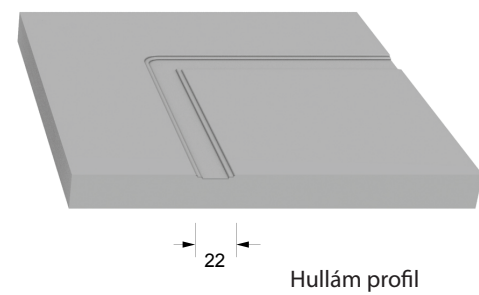

FESTETT MDF BELTÉRI AJTÓ MODELLEK

Marási profilok

Színek

MDF modelljeink a RAL skála bármely színében rendelhetők