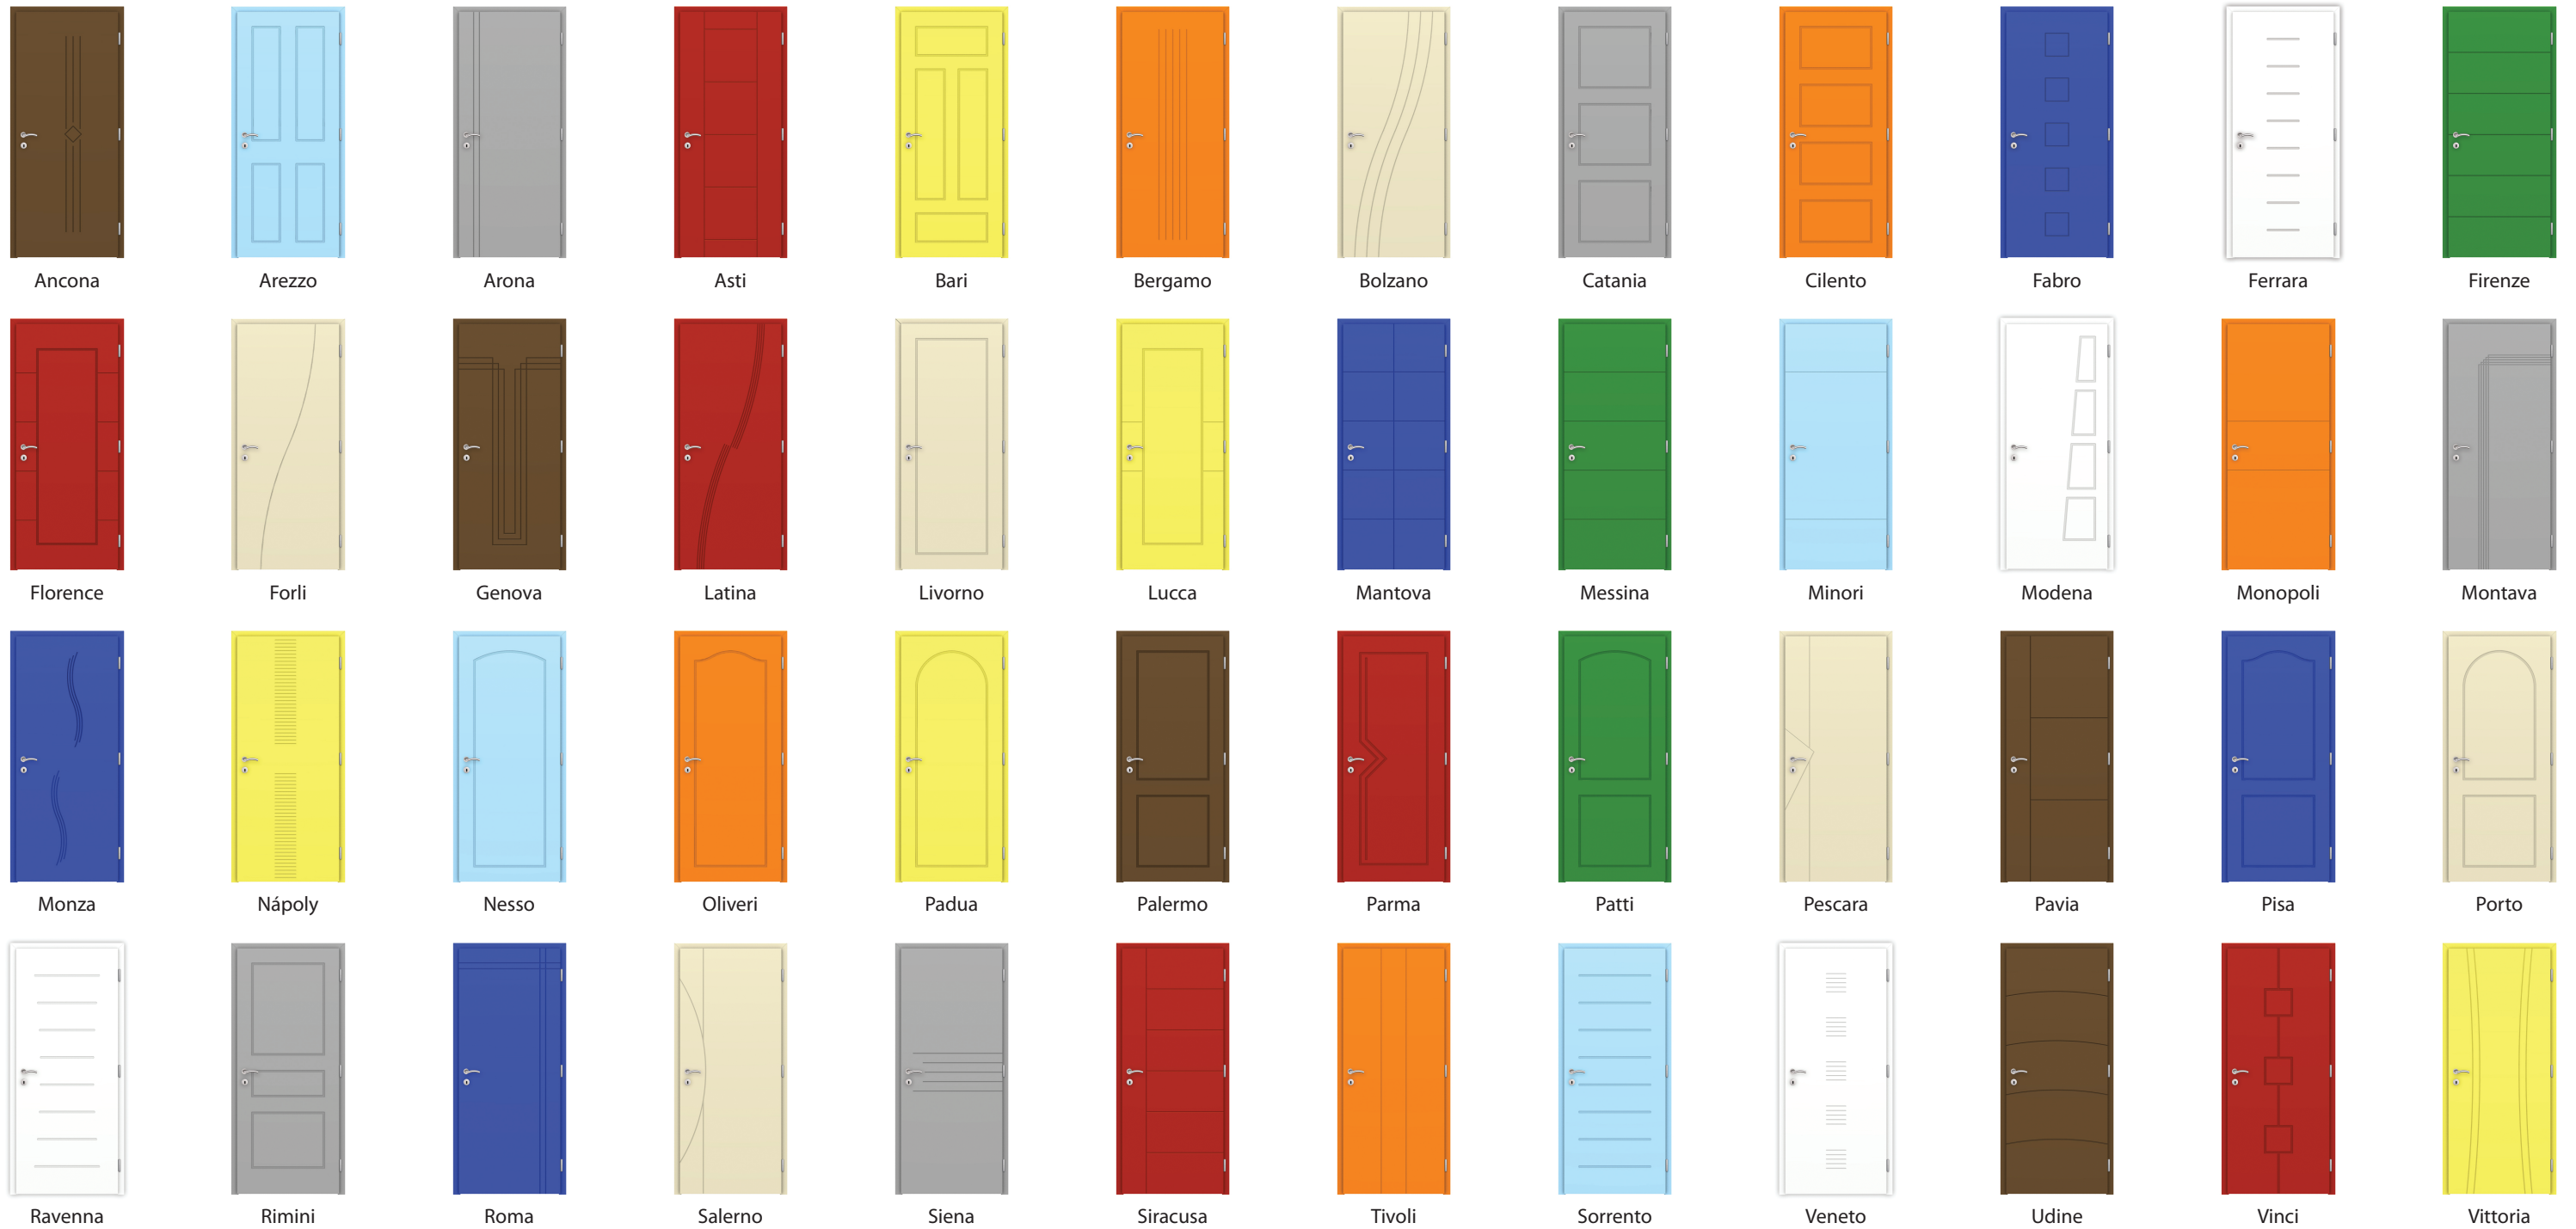

FESTETT MDF BELTÉRI AJTÓ MODELLEK

Marási profilok

Színek

MDF modelljeink a RAL skála bármely színében rendelhetők